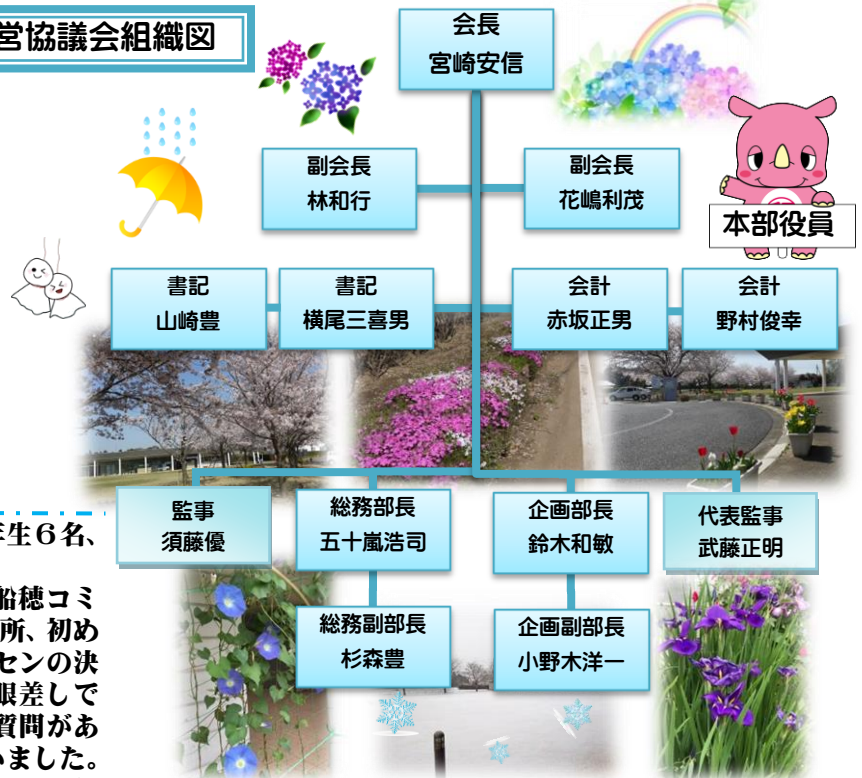

5月15日(火)船穂小学校の1年生7名、2年生6名、先生方2名が授業の一環として来館しました。

大半の子どもたちは放課後やお休みの時には船穂コミセンで過ごしているようです。使い慣れている場所、初めて入る部屋、どこに行っても目をキラキラ!コミセンの決まりや利用の仕方などスタッフの説明を真剣な眼差しで聞いていました。最後に2年生からいろいろな質問があり、きちんと回答しようとスタッフも緊張していました。

これからも楽しく気持ちよく利用していただけるよう頑張っってゆこうと思います。