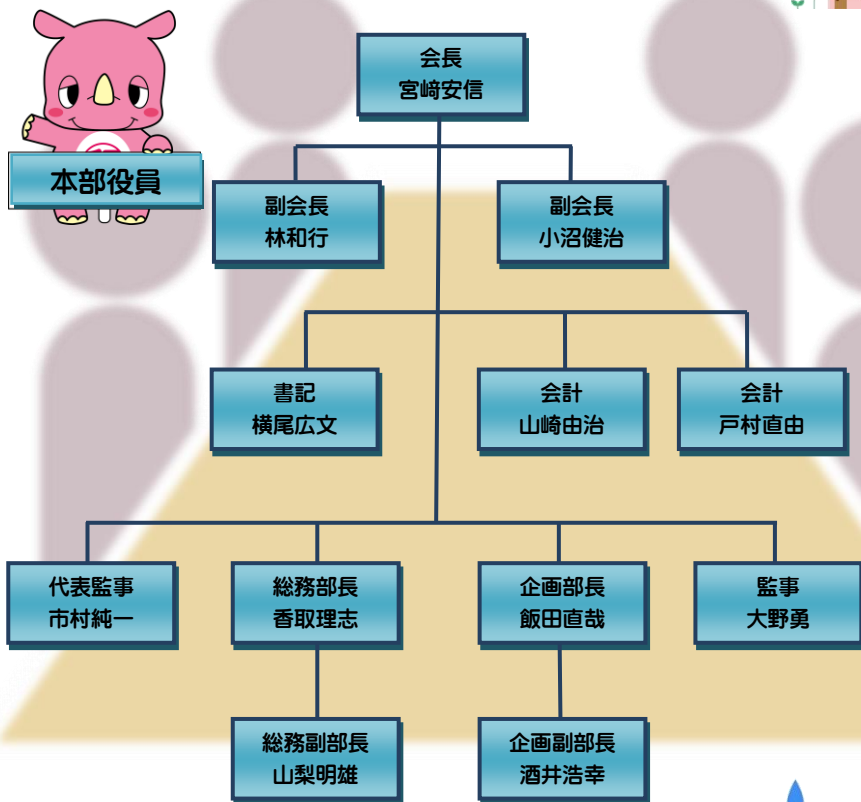

令和3年度船穂コミュニティセンター運営協議会組織図

令和3年度定期総会

令和3年度の定期総会は、昨年同様にコロナウイルス感染拡大防止の為、書面での開催となり、全ての案件が賛成多数で承認されました。ワクチン接種も始まり、これからは良い方向に向かうことを信じて、令和3年度が始まりました。昨年中止となった船コミまあち、グラウンドゴルフ大会が今年こそは、開催できればと思っておりますが、現在の状況では、まだまだ厳しいでしょう。運営協議会一同、知恵を出し合って皆様に愛される船コミセンを目指し頑張っておりますのでご協力をお願いいたします。